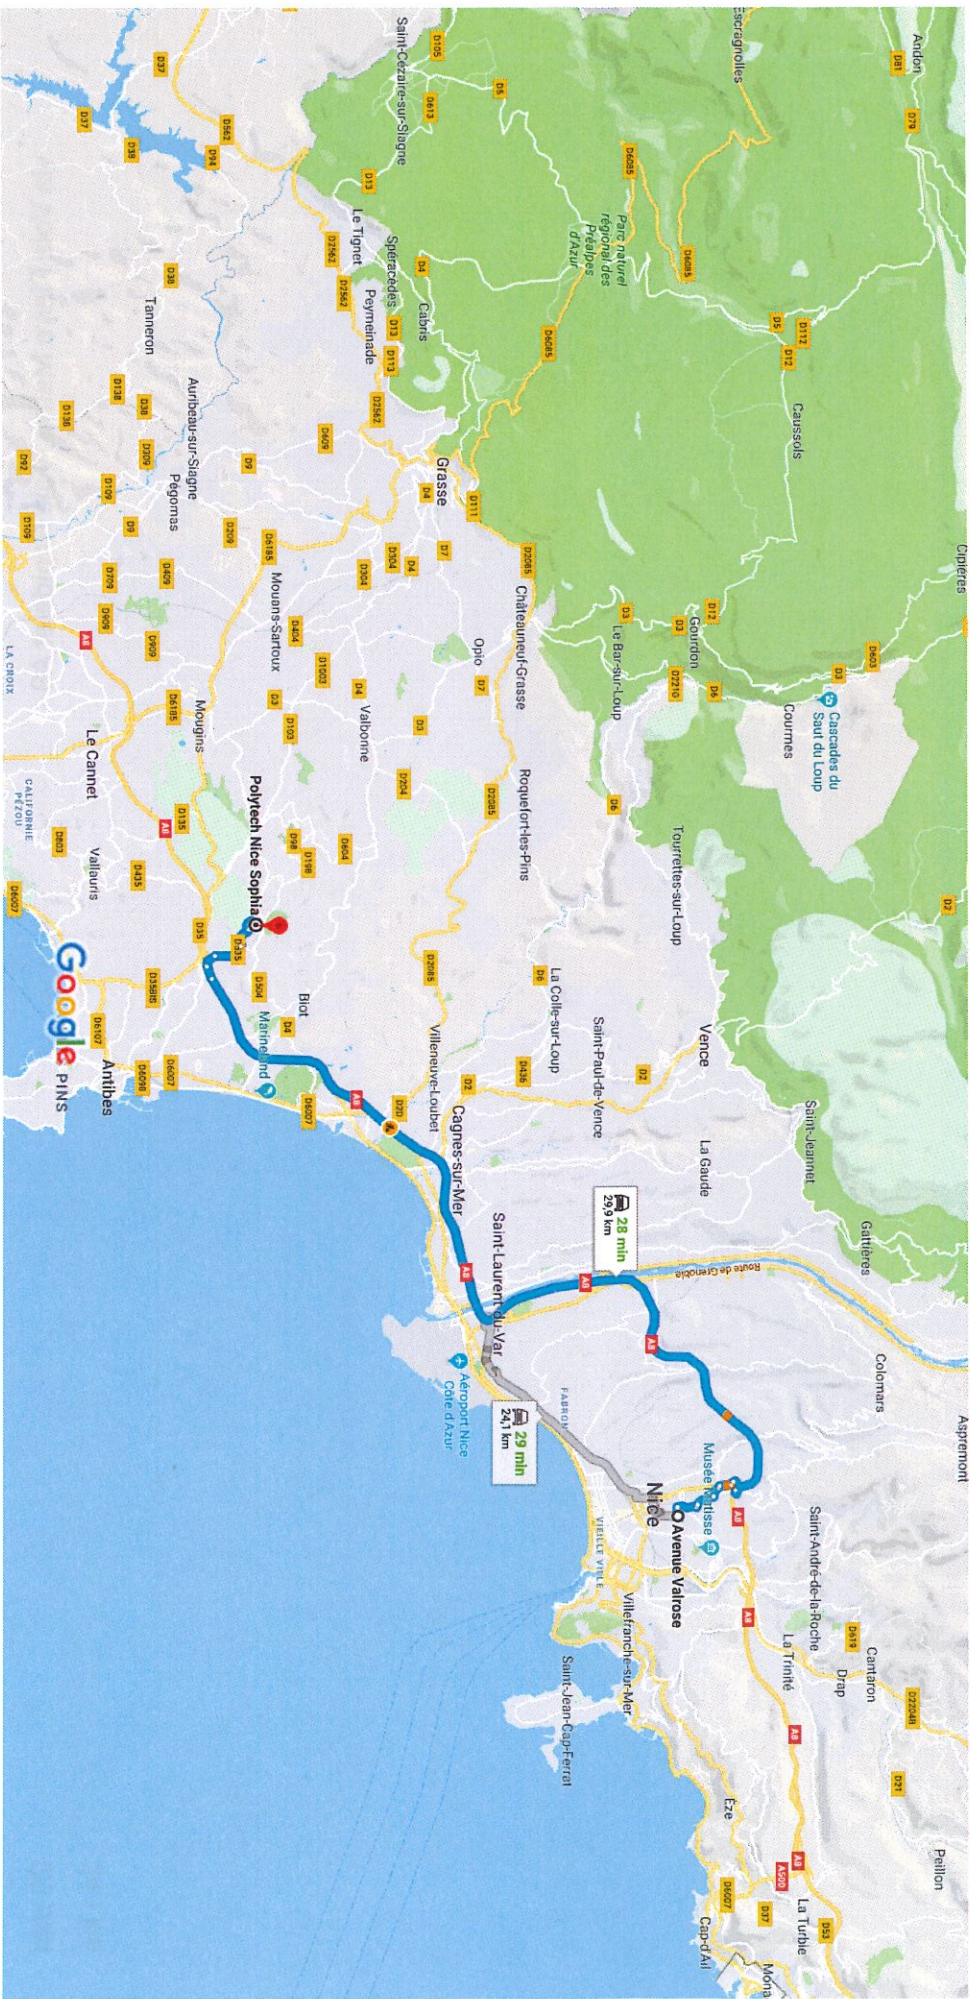

Google Maps Avenue Valrose, Nice à Polytech Nice Sophia

En voiture 29,9 km, 28 min

Données cartographiques ©2018 Google 2 km